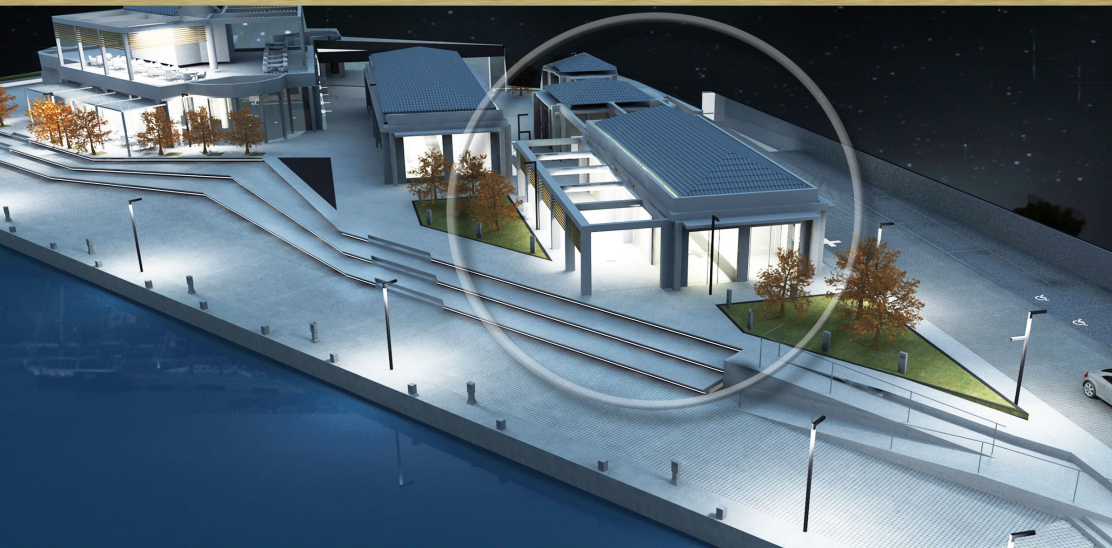

ΚΑΤΟΨΗ ΙΣΟΓΕΙΟΥ

1. ΕΠΙΦΑΝΕΙΑ ΚΑΤΑΣΤΗΜΑΤΟΣ: 27Μ²

ΕΙΣΟΔΟΣ ΑΠΟ ΔΥΟ ΟΨΕΙΣ

2. ΕΠΙΦΑΝΕΙΑ ΚΑΤΑΣΤΗΜΑΤΟΣ: 27Μ²

ΕΙΣΟΔΟΣ ΑΠΟ ΔΥΟ ΟΨΕΙΣ

3. ΕΠΙΦΑΝΕΙΑ ΚΑΤΑΣΤΗΜΑΤΟΣ: 38Μ²

4. ΕΠΙΦΑΝΕΙΑ ΚΑΤΑΣΤΗΜΑΤΟΣ: 27Μ²

ΕΙΣΟΔΟΣ ΑΠΟ ΔΥΟ ΟΨΕΙΣ