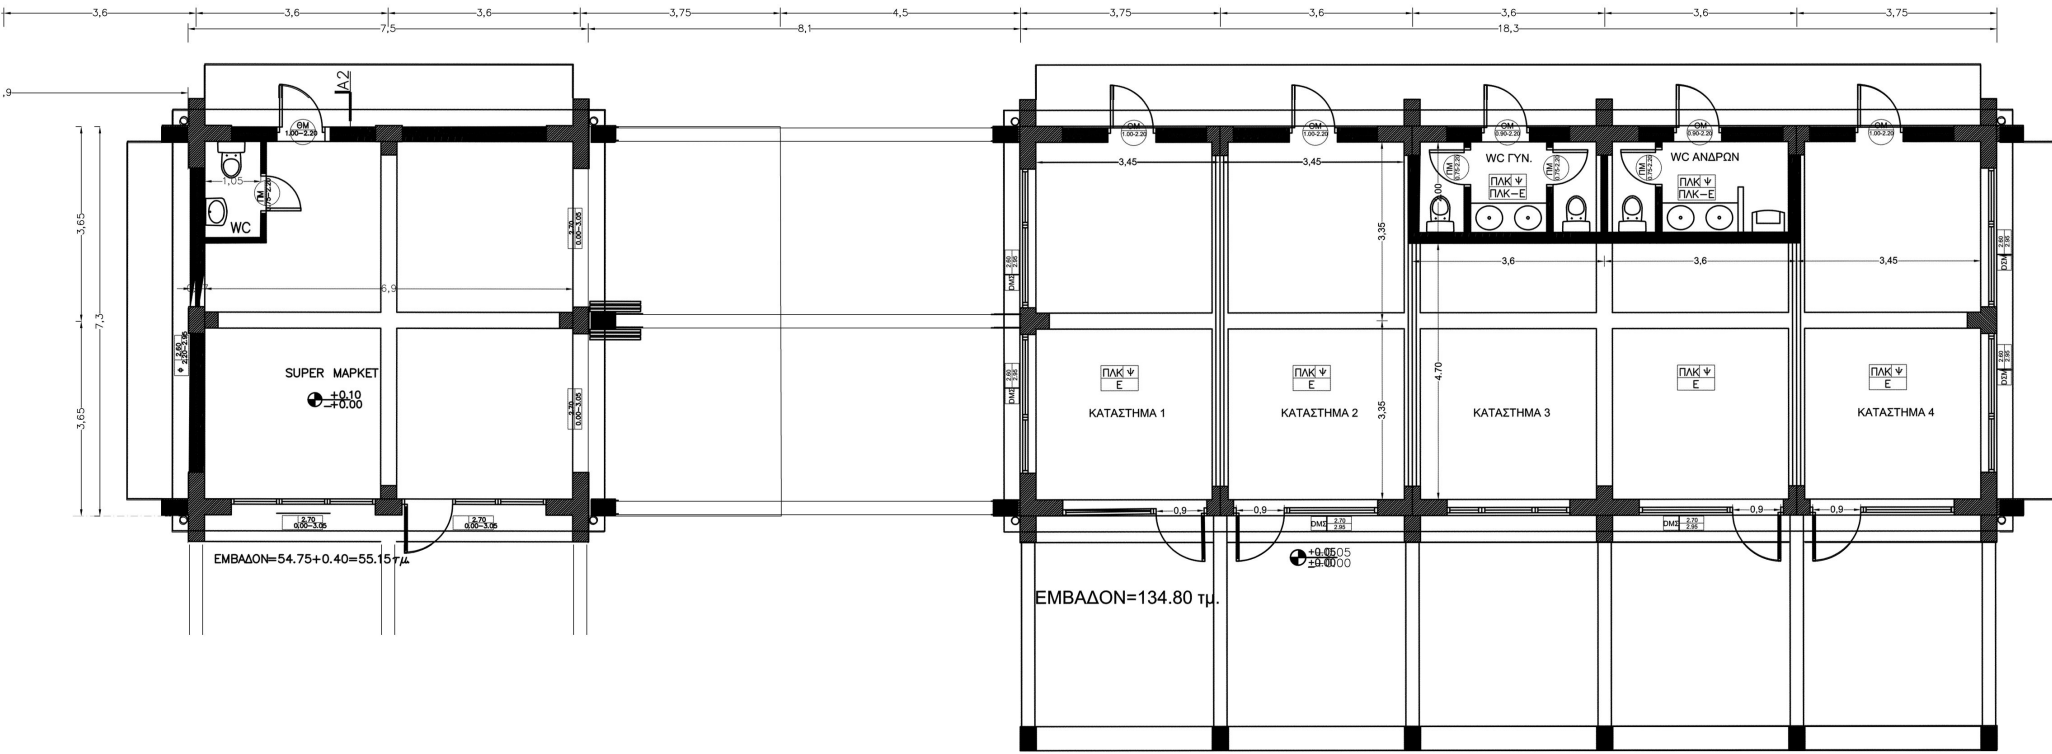

4 ΚΑΤΑΣΤΗΜΑΤΑ & 1 MINI MARKET

>Ο.Τ. 01
>ΚΤΙΡΙΟ Κ3 & Κ4